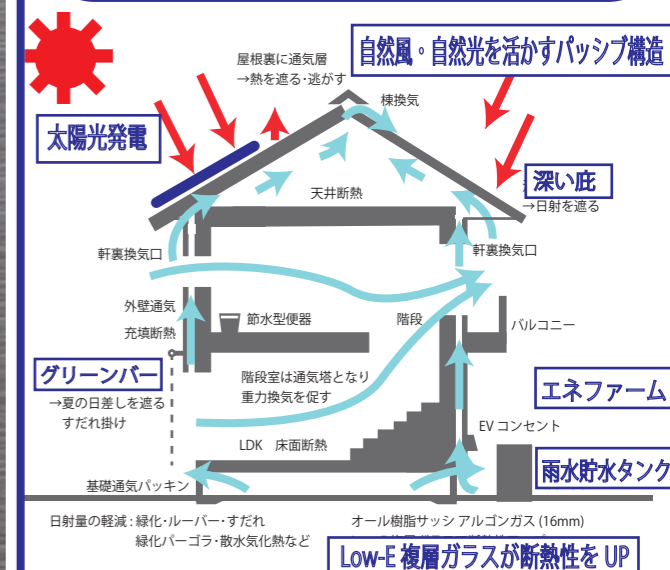

省エネ・エコの全体像

株式会社紀陽 テクノホームヤマト

〒636-0142 奈良県生駒郡斑鳩町小吉田2丁目15-39

TEL(0745)75-3460 FAX (0745)75-3461

営業時間 AM9:00～PM6:00 定休日:水曜日

資料請求
お問い合わせは

0120-65-8010

当社の家づくりをホームページでご覧いただけます。

<http://www.th-yamato.jp>

テクノホームヤマト 検索

宅地建物取引業免許 大阪府知事(1)第57437号
建設工事業 建設業許可 大阪府知事(般-24)第87860号