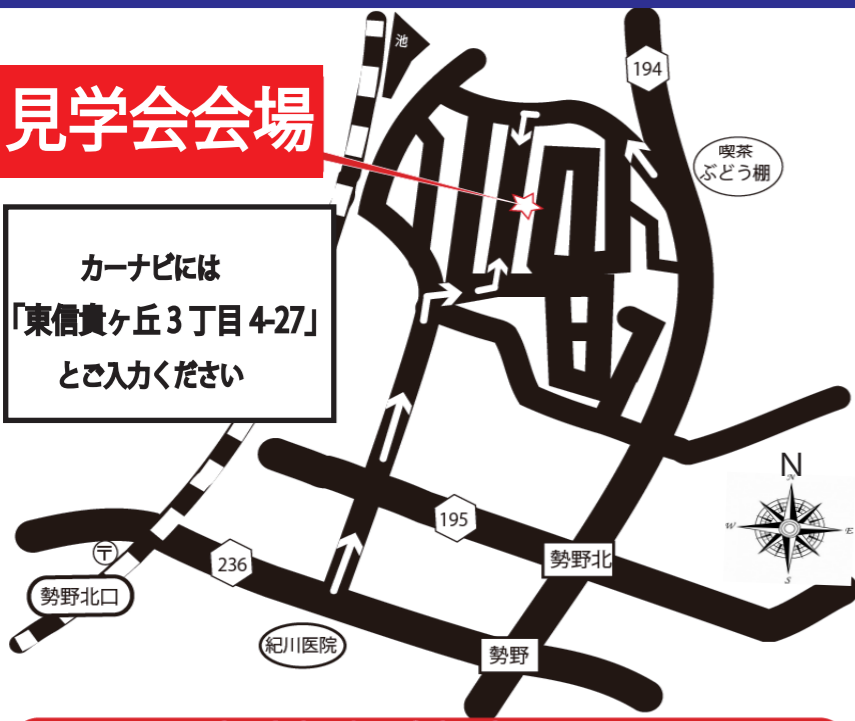

テクノストラクチャーの家

「最高の耐震性で家族に最高の安心を」

会場

生駒郡三郷町東信貴ヶ丘
3丁目4-27

日時

9/13・14・15
SAT SUN MON
11:00～16:00 OPEN

見学会会場

カーナビには
「東信貴ヶ丘3丁目4-27」
とご入力ください